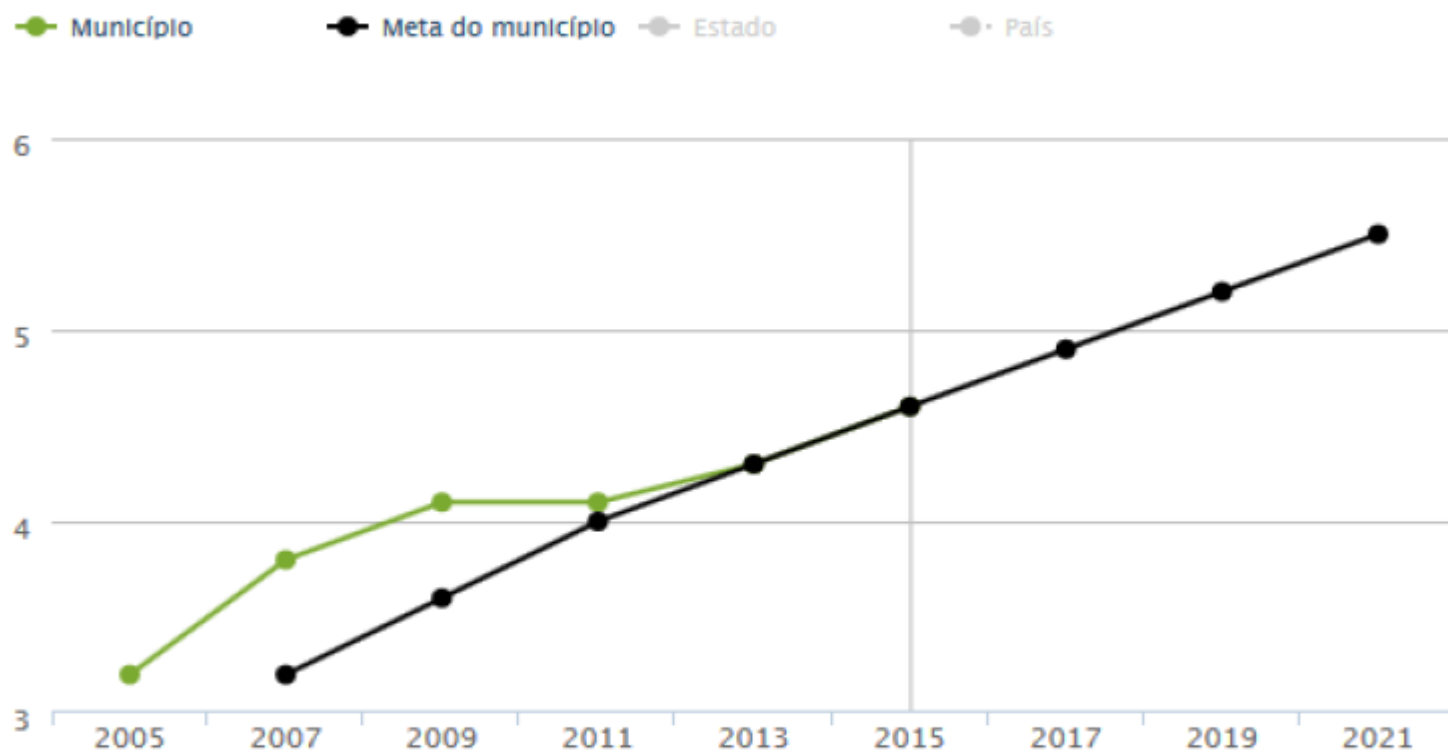

EVOLUÇÃO DO IDEB – ANOS INICIAIS

Fonte: QEdu.org.br. Dados do Ideb/Inep (2015).

NÚCLEO DE AVALIAÇÃO DO RECIFE - 33555966