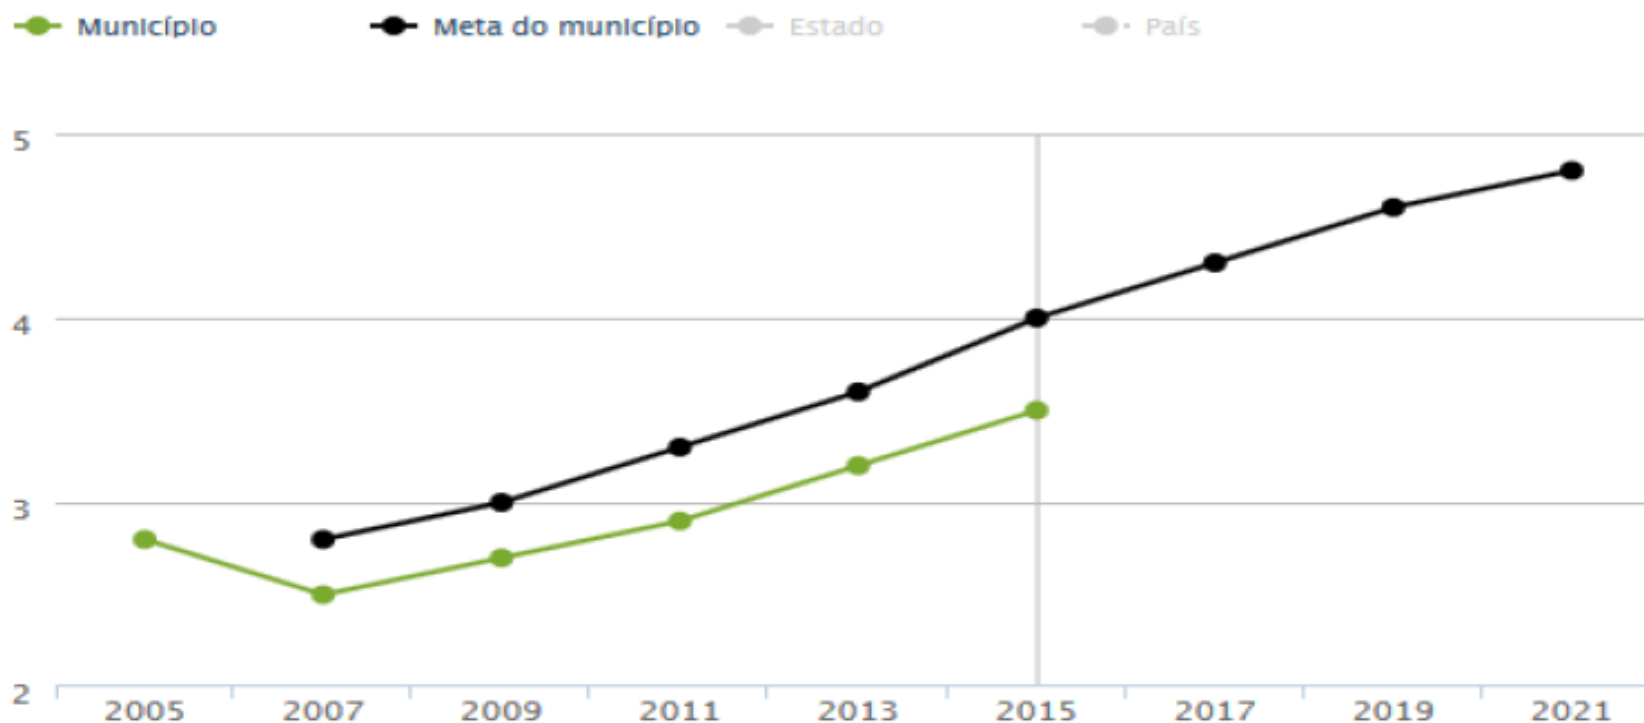

EVOLUÇÃO DO IDEB – ANOS FINAIS

Fonte: QEdu.org.br. Dados do Ideb/Inep (2015).

NÚCLEO DE AVALIAÇÃO DO RECIFE - 33555966

IDEB RECIFE

ESCOLAS	ANOS INICIAIS		ANOS FINAIS	
Aumentaram índice	129	72,07%	22	66,67%
Mantiveram índice	08	4,47%	03	9,09%
Atingiram metas	97	53%	11	32,35%
Atingiram a meta de 2021	16	8,69%	01	2,86%
Aumentaram e ultrapassaram a meta	64	35,75%	06	18,19%

NÚCLEO DE AVALIAÇÃO DO RECIFE - 33555966